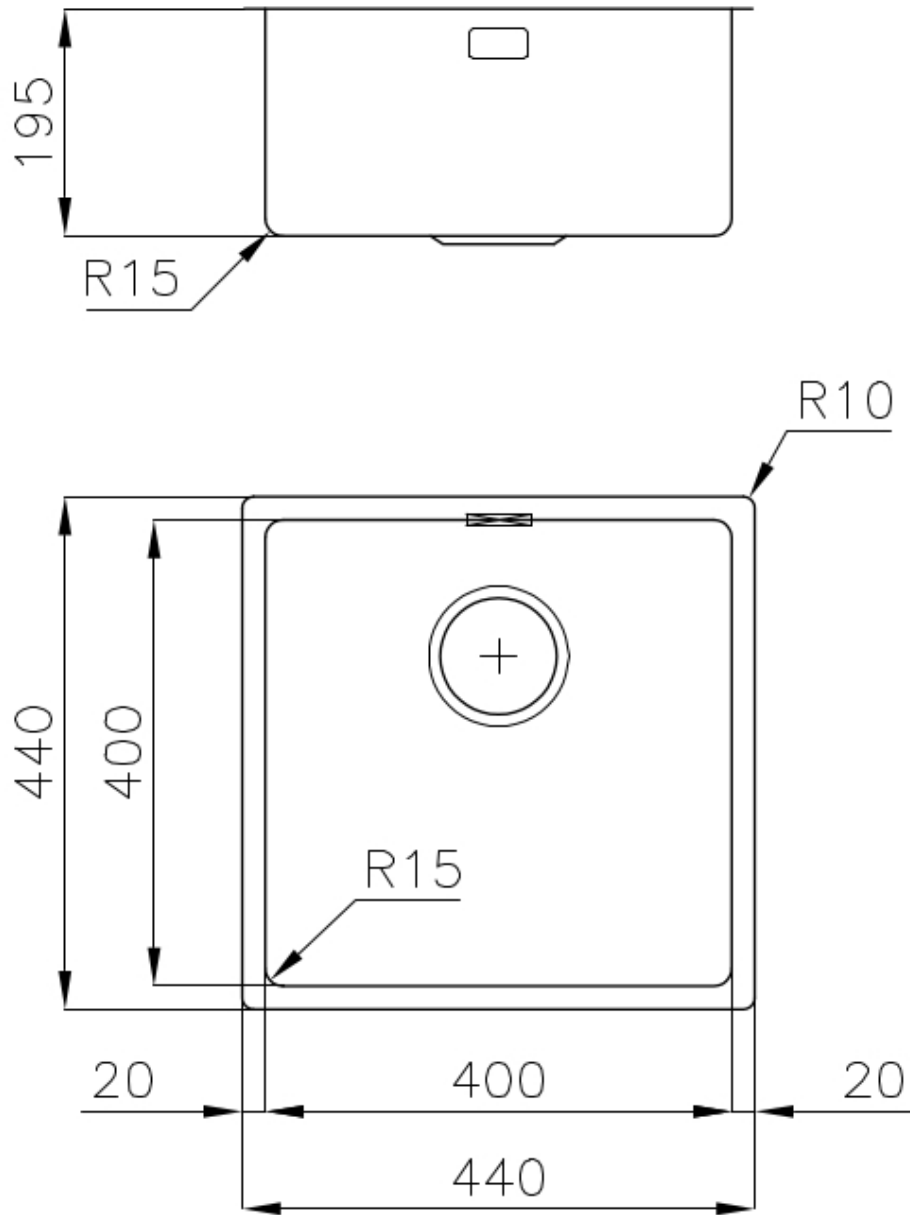

TROPPO PIENO PERIMETRALE

Il troppo/pieno è una sicurezza sempre presente sui lavelli Foster che impedisce il traboccare dell'acqua dalla vasca in caso di dimenticanze. La soluzione a scarico perimetrale migliora l'estetica grazie alla forma squadrata ed essenziale.

VASCA A RAGGIO STRETTO

Vasche con forme squadrate dal design moderno e con aumentata capienza. Per un'estetica minimal coniugata con la massima praticità.

DETTAGLI

Bordo Installazione

Sottotop

Colorazione

Copper

Finitura	PVD
Materiale	Acciaio inox AISI 304
Texture	Spazzolato
Base	45 cm
Dimensioni	440x440 mm
Dotazioni standard	Ganci di fissaggio, guarnizione, piletta, troppo-pieno e sifone, Imballo in scatola
Fori Mixer	Nessun foro di serie
Foro incasso	Vedi scheda tecnica
Gocciolatoio	No
Larghezza	44 cm
Misura vasca	400x400mm
Numero vasche	1 vasca
Piletta	Piletta 3,5"

DATI TECNICI

Cut out size
Dimensioni per foratura top

GALLERIA FOTOGRAFICA

ACCESSORI OPZIONALI

Cestello bianco
8612 100

Cestello inox
8612 000

Cestello portapiatti inox
8100 303
* solo in abbinamento con l'accessorio
8644 101