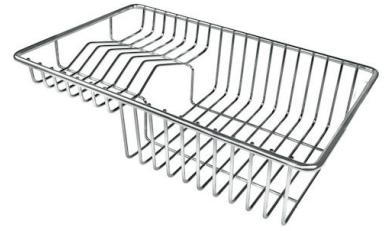

VASCA A RAGGIO STRETTO

Vasche con forme squadrate dal design moderno e con aumentata capienza. Per un'estetica minimal coniugata con la massima praticità.

DETTAGLI

Bordo Installazione

Sottotop

Colorazione

Copper

Finitura	PVD
Materiale	Acciaio inox AISI 304
Texture	Spazzolato
Base	45 cm
Dimensioni	440x440 mm
Dotazioni standard	Ganci di fissaggio, guarnizione, piletta, troppo-pieno e sifone, Imballo in scatola
Fori Mixer	Nessun foro di serie
Foro incasso	Vedi scheda tecnica
Gocciolatoio	No
Larghezza	44 cm
Misura vasca	400x400mm
Numero vasche	1 vasca
Piletta	Piletta 3,5"

DATI TECNICI

Cut out size
Dimensioni per foratura top

GALLERIA FOTOGRAFICA

ACCESSORI OPZIONALI

Cestello bianco
8612 100

Cestello inox
8612 000

Cestello portapiatti inox
8100 303
* solo in abbinamento con l'accessorio
8644 101

Griglia portapiatti inox
8100 154

Tagliere in cristallo
8631 300

Tagliere in HPDE
8657 001

Tagliere Twin in HDPE
8644 101

Vaschetta bianca
8153 100

Cestello portapiatti inox
8100 201

Kit grattugia con supporto per anello e vassoio di raccolta alimenti