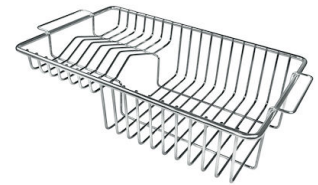

VASCA A RAGGIO STRETTO

Vasche con forme squadrate dal design moderno e con aumentata capienza. Per un'estetica minimal coniugata con la massima praticità.

DETTAGLI

Bordo Installazione

Sottotop

Colorazione

Copper

DATI TECNICI

Cut out size
Dimensioni per foratura top

GALLERIA FOTOGRAFICA

ACCESSORI OPZIONALI

Cestello bianco
8612 100

Cestello inox
8612 000

Cestello portapiatti inox
8100 303
* solo in abbinamento con l'accessorio
8644 101

Griglia portapiatti inox
8100 154

Tagliere in cristallo
8631 300

Tagliere in HPDE
8657 001

Tagliere Twin in HDPE
8644 101

Vaschetta bianca
8153 100

Cestello portapiatti inox
8100 201

Kit grattugia con supporto per anello e vassoio di raccolta alimenti